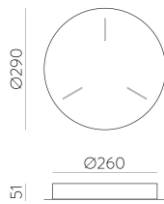

Loop

K1012051B

IMÁGENES / IMAGES / IMAGES

TIPO	TYPE	TYPE
Kit Colgante	Pendant Kit	Kit Suspension
ACABADO	FINISH	FINITION
Blanco Texturado	Textured White	Blanc Texturé
MATERIAL	MATERIAL	MATIÈRE
Aluminio	Aluminium	Aluminium
DETALLES	DETAILS	DÉTAILS

MEDIDAS / MEASURES

	Length (mm)	Width (mm)	Height (mm)		Gross (Kg)	Net (Kg)
Box 1	0	0	0	Weight 1	0,00	0,00
Box 2	0	0	0	Weight 2	0,00	0,00